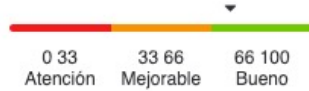

Happiness Index (hi)

[Ver detalle](#)

A Nov. 2023

Muestra representativa

73pts