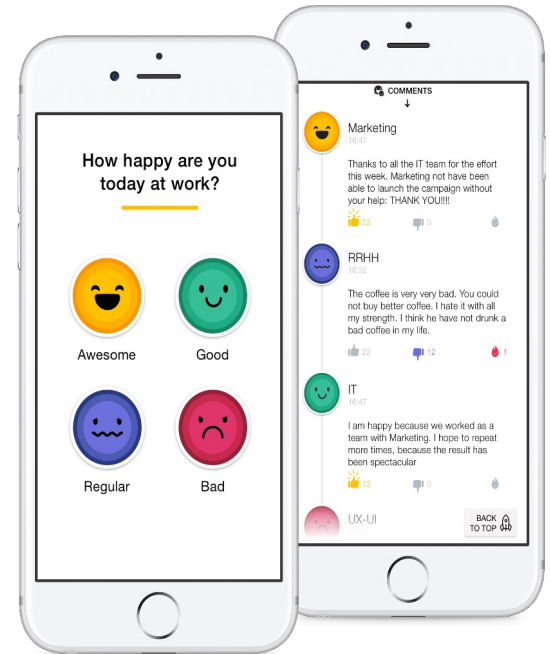

Segunda
Barrera

Tercera Barrera

Foto de [Maurício Mascaro](#) en [Pexels](#)

Cuarta Barrera

Quinta Barrera

Foto de robot creado por kjpargeter -
www.freepik.es

Foto de anatomia creado por kjpgarter
www.freepik.es

El Camino para medir la felicidad

El Camino para medir la felicidad

I'M NEVER DRINKING AGAIN
OOOOOO LOOK WINE!!

ALVARO B. Febrero 2013

Dom	Lun	Mar	Mier	Jue	Vier	Sab
					1	2
3	4	5	6	7	8	9
10	11	12	13	14	15	16
17	18	19	20	21	22	23
24	25	26	27	28		

El Camino para medir la felicidad

Happiness Index

eNPS

El Camino para medir la felicidad

Happiness Index (hi)

[Ver detalle](#)

A Nov. 2023

Muestra representativa