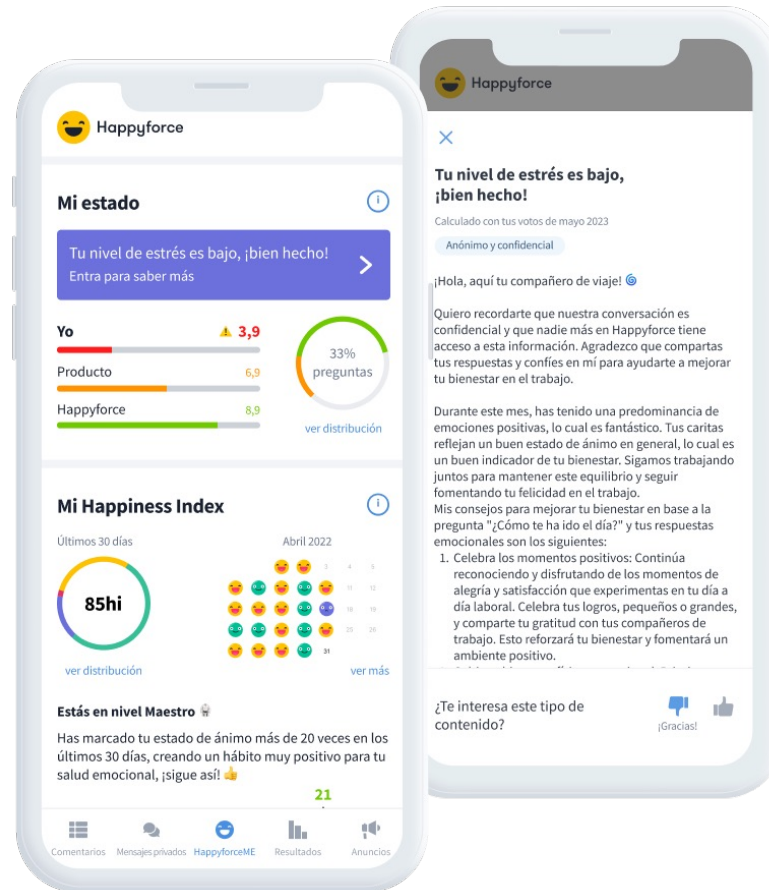

Muestra **no** representativa

impacto en HI

impacto en eNPS

Relaciones

9 pts

Muestra **no** representativa

impacto en HI

impacto en eNPS

Conciencia de tu felicidad

Happiness Index Evolution

El Camino para medir la felicidad

¡Gracias!

Sergio Cancelo

sergio@myhappyforce.com

+34 637 752 877